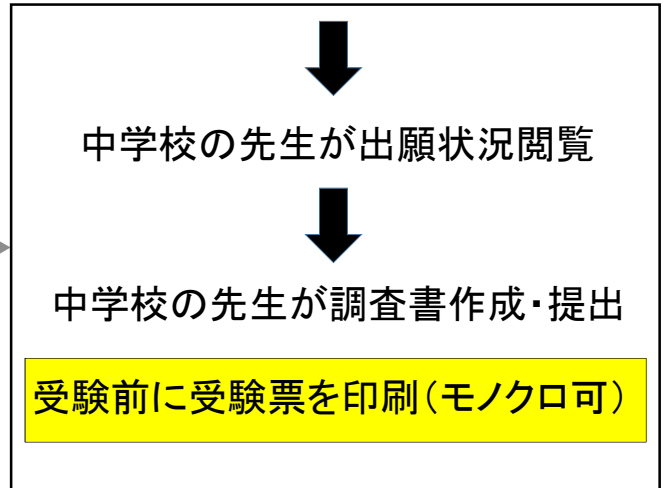

出願方法

※ 令和5年度入試より
WEB出願 を始めます

入試概要

区分	自己推薦入学試験	一般入学試験	
		特別進学コース	普通コース・体育コース
出願期間 Web出願サイトにて手続き	令和4年 11月1日(火)～ 11月16日(水)	令和4年 11月28日(月)～ 12月13日(火)	
試験日	令和4年12月9日(金)	令和5年1月8日(日)筆記試験 令和5年1月9日(月)面接・ 基礎運動能力テスト	
合格発表 Web出願サイトにて発表	令和4年12月13日(火) 午前10時00分	令和5年1月16日(月) 午前10時00分	
入学手続 Web出願サイトにて手続き	令和4年 12月13日(火)～ 12月21日(水)	令和5年 3月13日(月)～ 3月24日(金)	令和5年 1月16日(月)～ 1月24日(火)