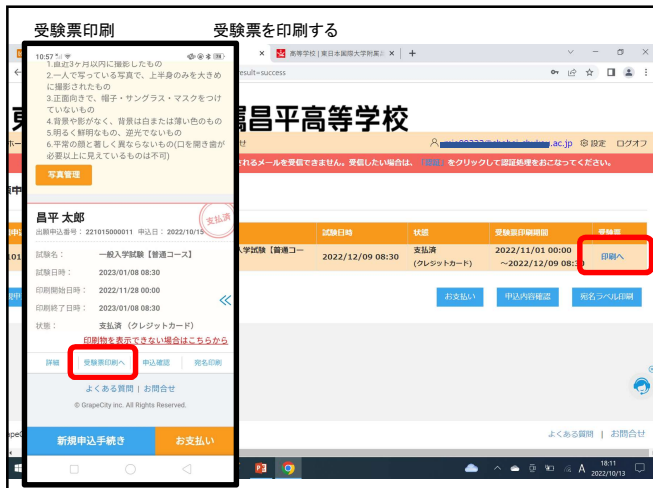

出願方法

※ 令和5年度入試より
WEB出願 を始めます

入試概要

区分	自己推薦入学試験	一般入学試験	
		特別進学コース	普通コース・体育コース
出願期間 Web出願サイトにて手続き	令和4年 11月1日(火)～ 11月16日(水)	令和4年 11月28日(月)～ 12月13日(火)	
試験日	令和4年12月9日(金)	令和5年1月8日(日)筆記試験 令和5年1月9日(月)面接・ 基礎運動能力テスト	
合格発表 Web出願サイトにて発表	令和4年12月13日(火) 午前10時00分	令和5年1月16日(月) 午前10時00分	
入学手続 Web出願サイトにて手続き	令和4年 12月13日(火)～ 12月21日(水)	令和5年 3月13日(月)～ 3月24日(金)	令和5年 1月16日(月)～ 1月24日(火)