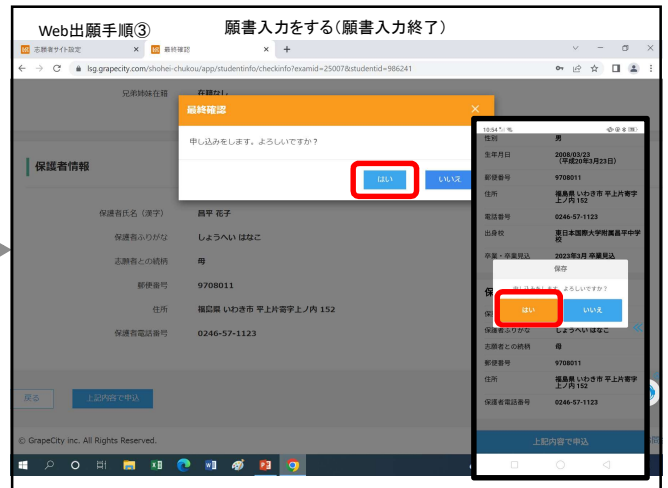

出願方法

※ 令和5年度入試より
WEB出願 を始めます

入試概要

区分	自己推薦入学試験	一般入学試験	
		特別進学コース	普通コース・体育コース
出願期間 Web出願サイトにて手続き	令和4年 11月1日(火)～ 11月16日(水)	令和4年 11月28日(月)～ 12月13日(火)	
試験日	令和4年12月9日(金)	令和5年1月8日(日)筆記試験 令和5年1月9日(月)面接・ 基礎運動能力テスト	
合格発表 Web出願サイトにて発表	令和4年12月13日(火) 午前10時00分	令和5年1月16日(月) 午前10時00分	
入学手続 Web出願サイトにて手続き	令和4年 12月13日(火)～ 12月21日(水)	令和5年 3月13日(月)～ 3月24日(金)	令和5年 1月16日(月)～ 1月24日(火)