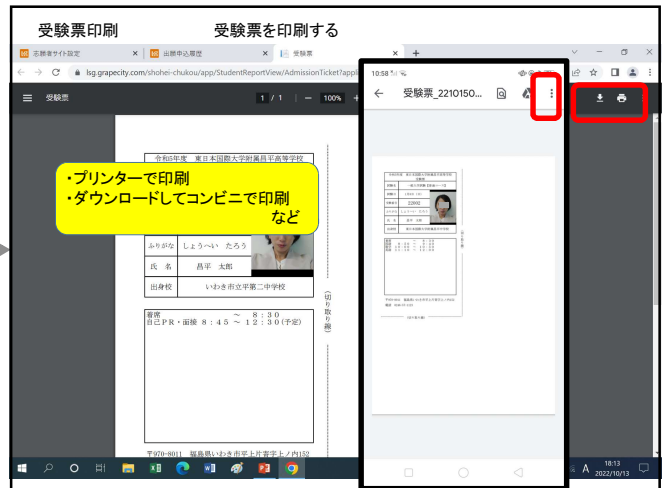

出願方法

※ 令和5年度入試より
WEB出願 を始めます

入試概要

区分	自己推薦入学試験	一般入学試験	
		特別進学コース	普通コース・体育コース
出願期間 Web出願サイトにて手続き	令和4年 11月1日(火)～ 11月16日(水)	令和4年 11月28日(月)～ 12月13日(火)	
試験日	令和4年12月9日(金)	令和5年1月8日(日)筆記試験 令和5年1月9日(月)面接・ 基礎運動能力テスト	
合格発表 Web出願サイトにて発表	令和4年12月13日(火) 午前10時00分	令和5年1月16日(月) 午前10時00分	
入学手続 Web出願サイトにて手続き	令和4年 12月13日(火)～ 12月21日(水)	令和5年 3月13日(月)～ 3月24日(金)	令和5年 1月16日(月)～ 1月24日(火)