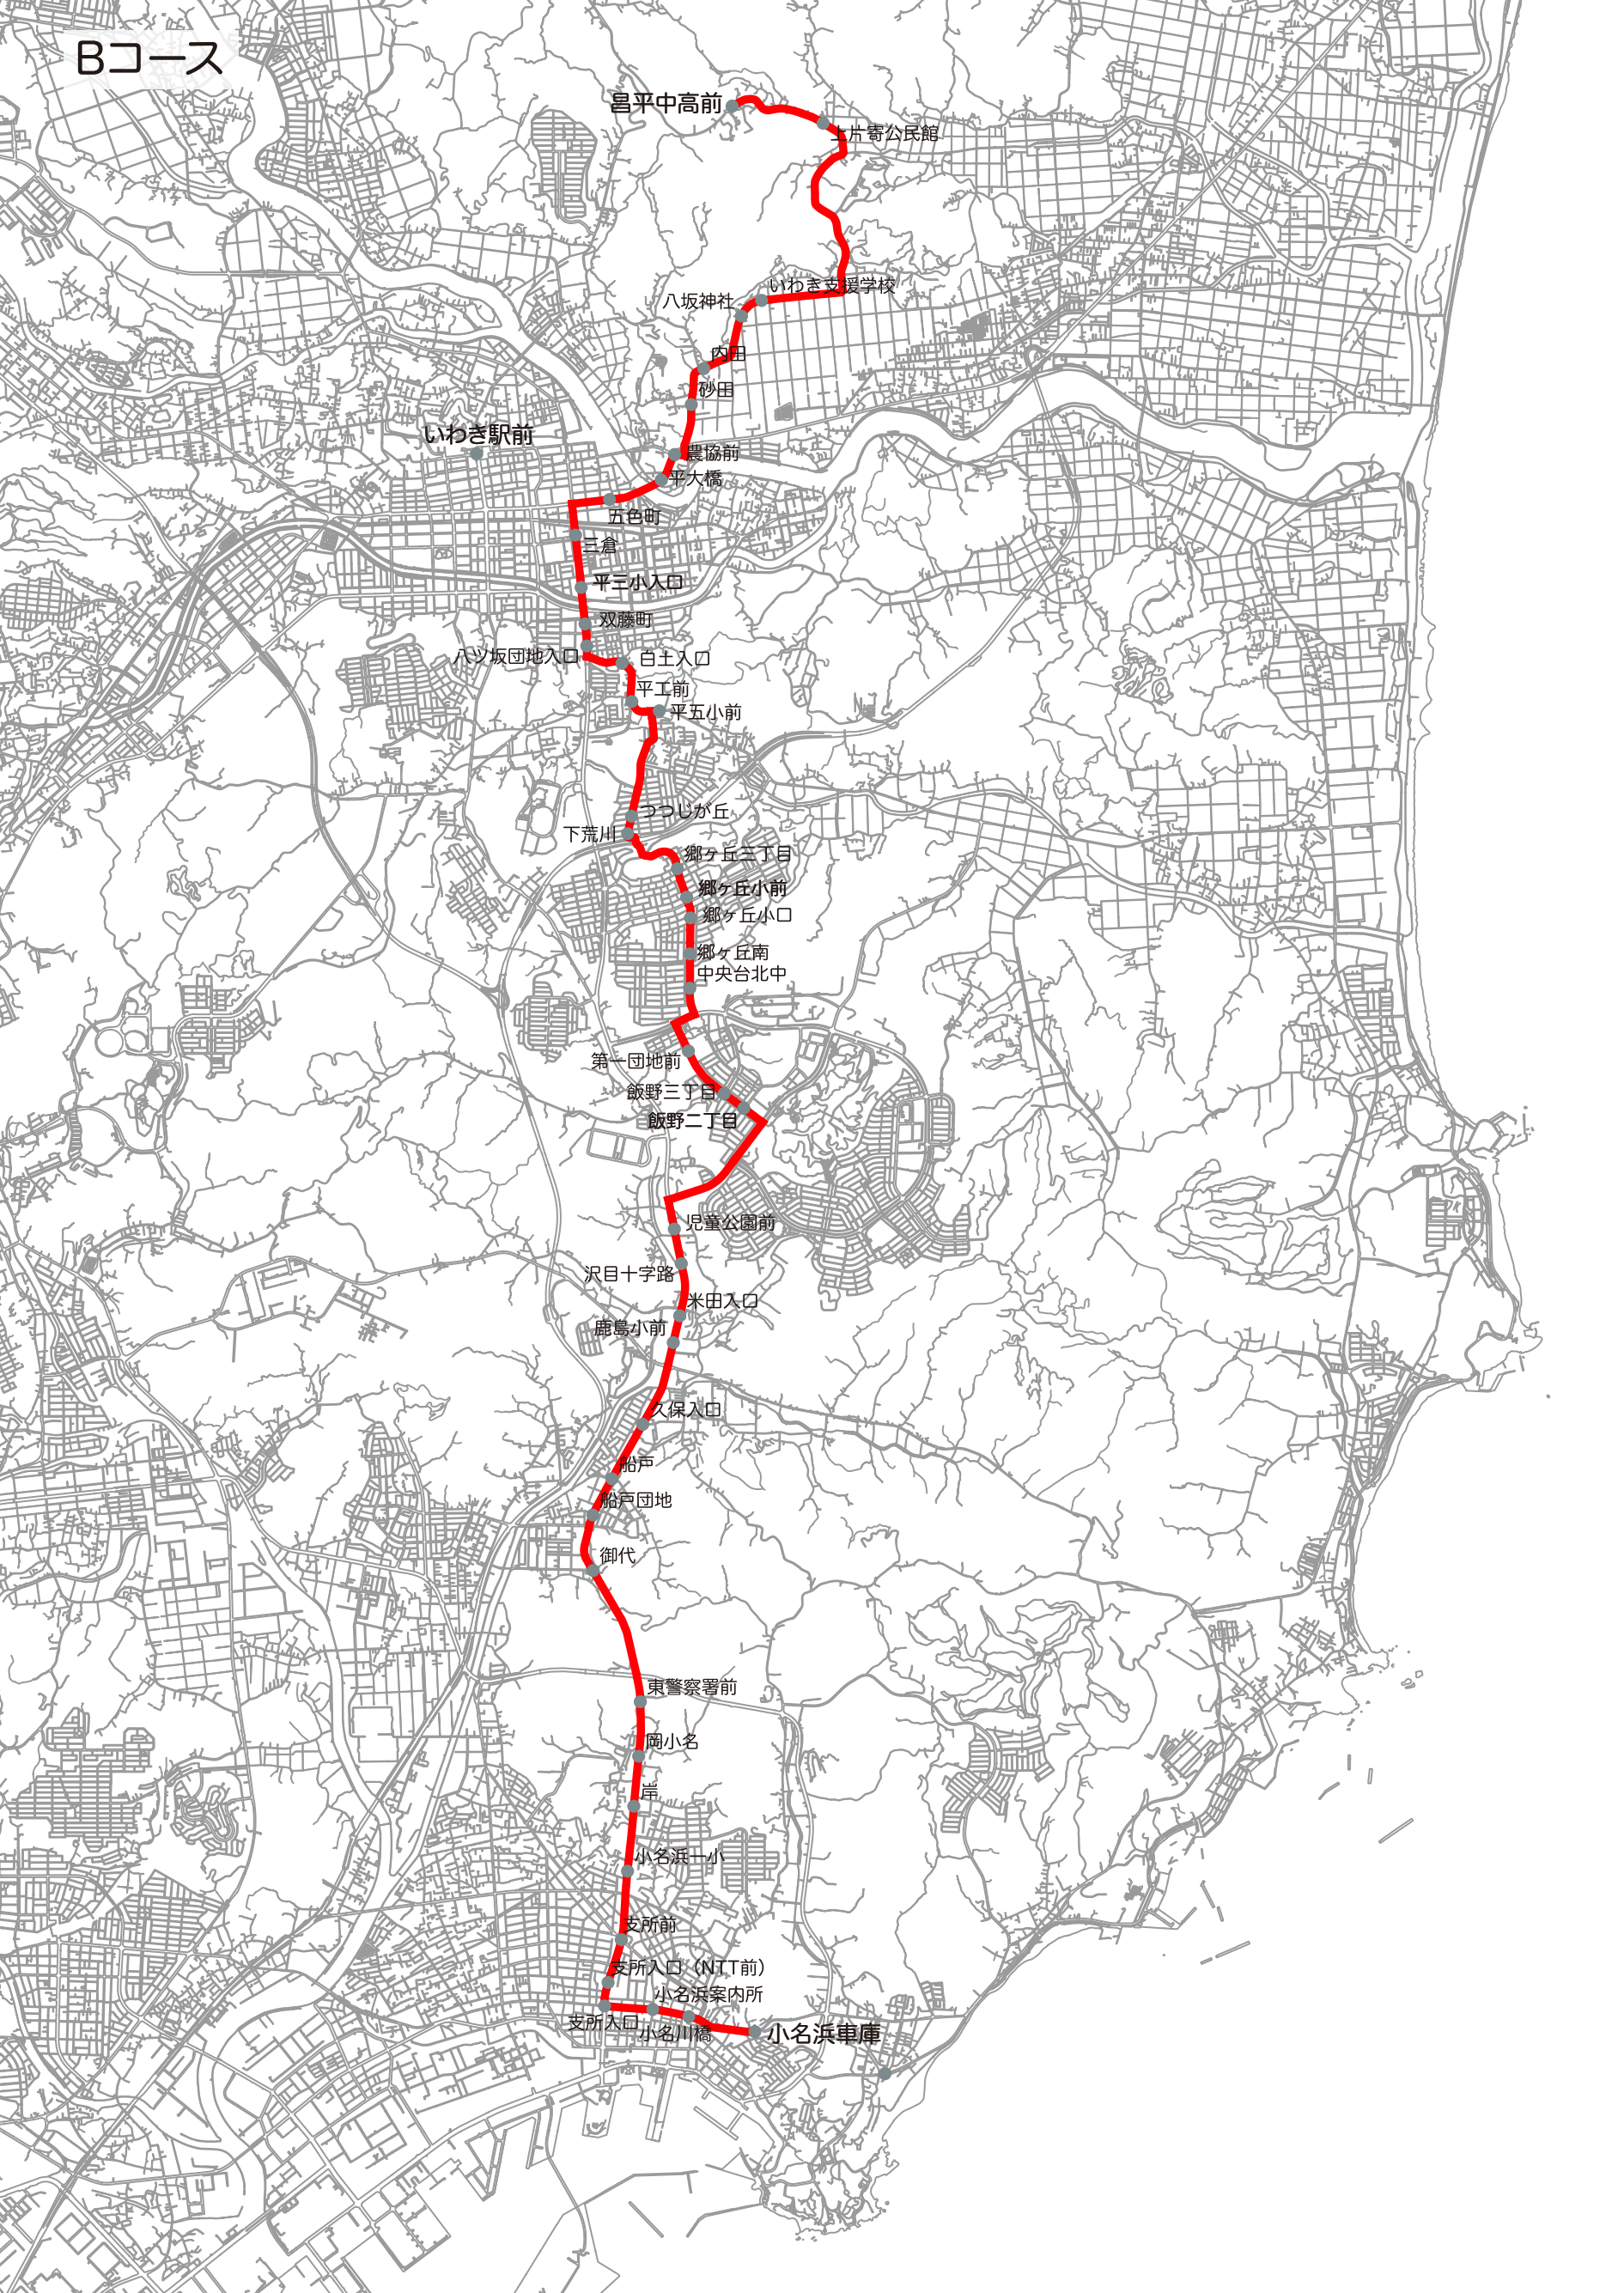

Bコース

昌平中高前

片寄公民館

八坂神社

いわき支援学校

内田

砂田

いわき駅前

農協前

平大橋

五色町

三倉

平三小入口

双藤町

八ツ坂団地入口

白土入口

久保入口

船戸

船戸団地

御代

東警察署前

岡小名

岸

小名浜一小